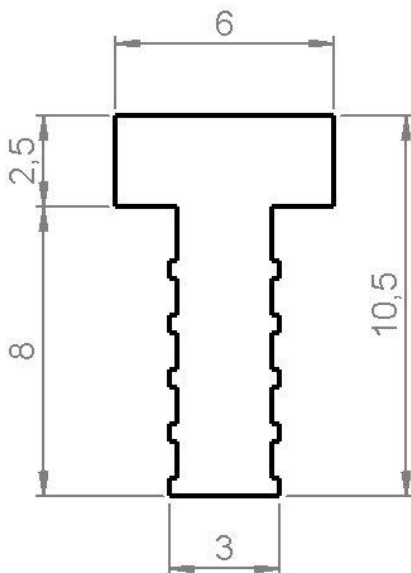

Datenblatt Elastomer-Profile

Silikon T-Profil 6mm / 40°

Silikon T-Profil 8mm / 40°

PVC-Klemmprofil 6mm / 60°

Silikon-Trapezprofil / 30°

Änderungen und Irrtümer vorbehalten!