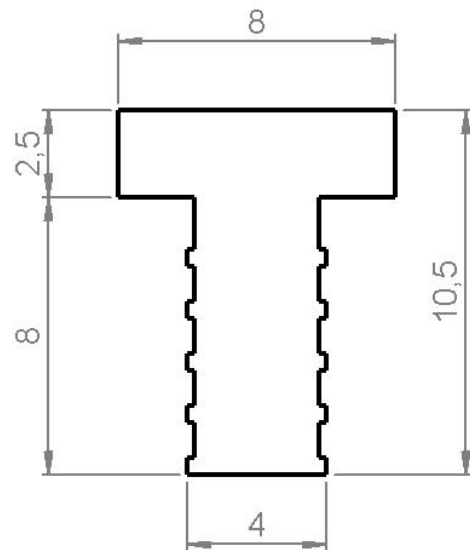

Datenblatt Elastomer-Profile

Silikon T-Profil 6mm / 40°

Silikon T-Profil 8mm / 40°

PVC-Klemmprofil 6mm / 60°

Silikon-Trapezprofil / 30°

Änderungen und Irrtümer vorbehalten!