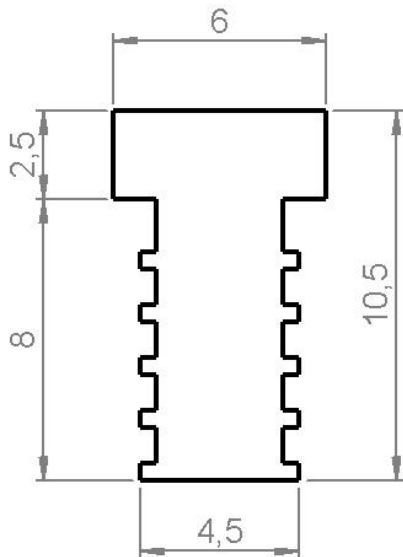

Datenblatt Elastomer-Profile

Silikon T-Profil 6mm / 40°

Silikon T-Profil 8mm / 40°

PVC-Klemmprofil 6mm / 60°

Silikon-Trapezprofil / 30°

Änderungen und Irrtümer vorbehalten!