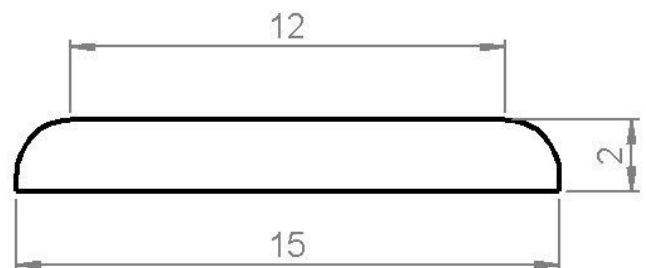

Datenblatt Elastomer-Profile

Silikon T-Profil 6mm / 40°

Silikon T-Profil 8mm / 40°

PVC-Klemmprofil 6mm / 60°

Silikon-Trapezprofil / 30°

Änderungen und Irrtümer vorbehalten!